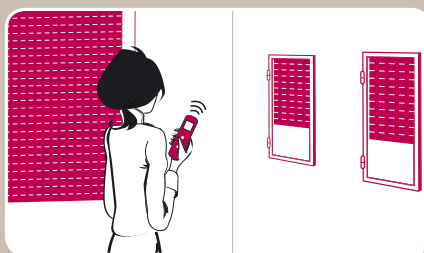

Radio Technology Somfy

- > Rádiové řešení, kdy jsou rolety ovládány pomocí rádiových povelů, vysílaných z ovladače do přijímače.
- > Systém lze instalovat s minimálními nároky na kabeláž, která se omezuje pouze na přívod 230 V k jednotlivým pohonům.
- > Výhody tohoto řešení oceníte zejména při rekonstrukcích, například pokud jste se rozhodli pro montáž rolet na již hotovém domě a chcete se vyvarovat sekání drážek do omítky.

**Pro bližší informace si vyžádejte speciální leták.*

VYBERTE SI OVLÁDACÍ SYSTÉM, KTERÝ VÁM BUDE NEJLÉPE VYHOVOVAT!

Ovládání pomocí nástěnného ovladače, kterým můžete ovládat jednotlivé rolety.

Ovládání pomocí dálkového ovladače, kterým můžete ovládat jednotlivé rolety, skupiny rolet nebo jiné zařízení, jako je markýza, osvětlení či garážová vrata.